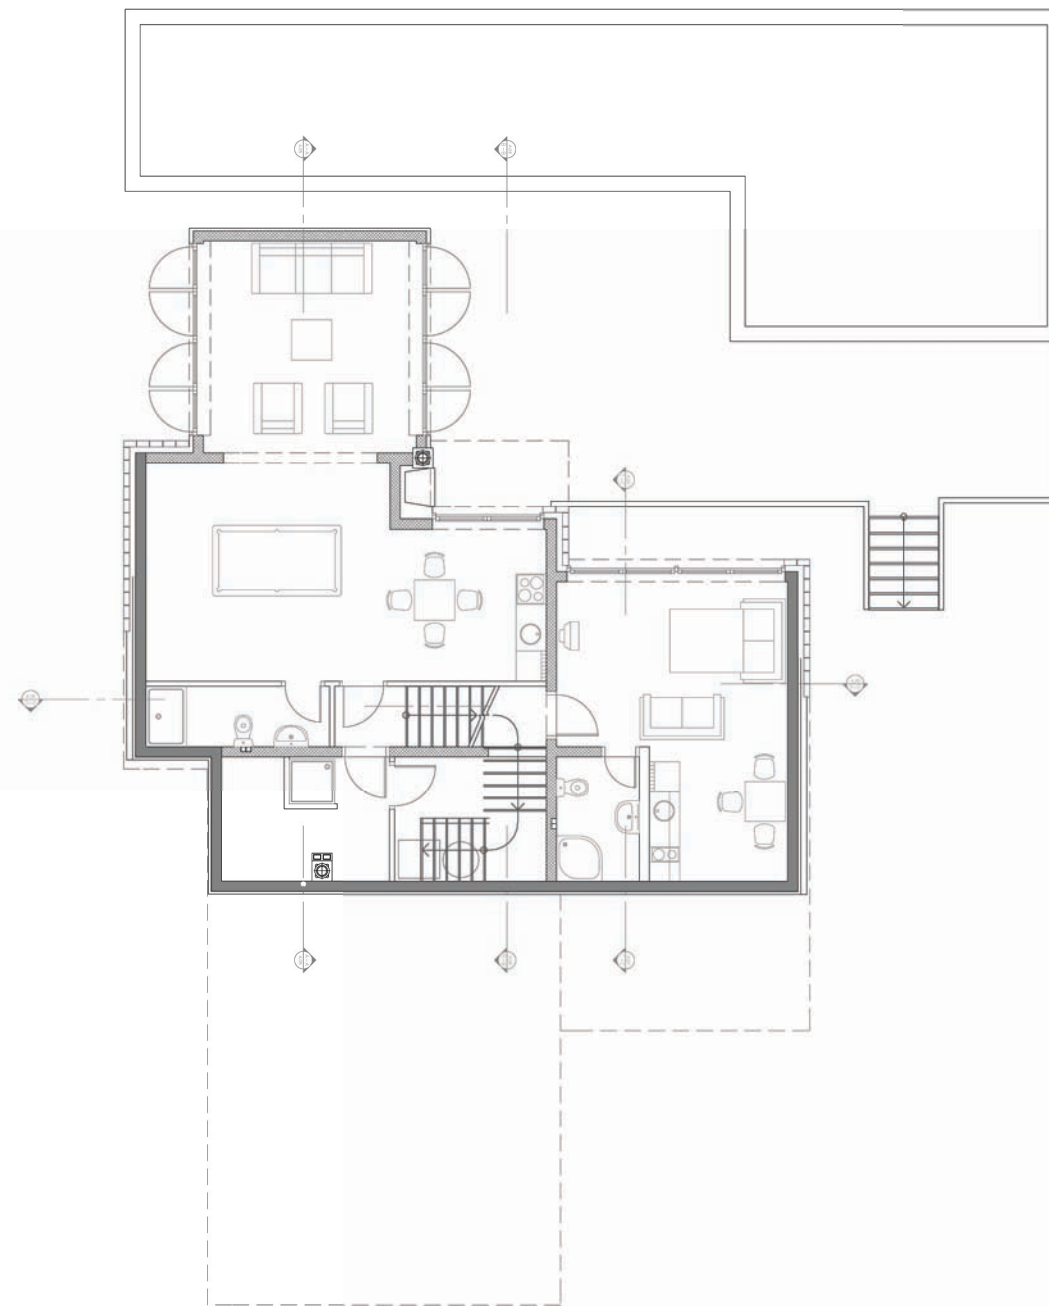

iskaz POVRŠINA

SUTEREN_

gostinjska soba sa kupaonicom i kuhinjom_	26.2 m²
ljetna kuhinja i dnevni boravak_	57.9 m²
kupaonica_	4.4 m²
sauna_	8.1 m²
pomoćna prostorija pod stubama_	7.4 m²
balkon_	6.6 m²

PRIZEMLJE_

garaža_	51.2 m²
ulazni hall_	9.2 m²
wc_	2.5 m²
dnevni boravak_	39.0 m²
blagovaonica_	13.3 m²
kuhinja_	14.7 m²
gospodarska prostorija_	9.2 m²
terasa_	19.7 m²

tlocrt SUTERENA